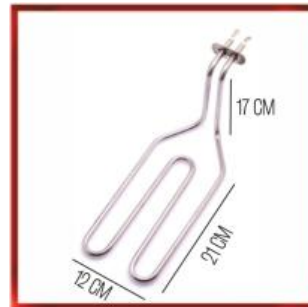

CR-Ni 8,5 MM 220 V FRITÖZ REZİSTANSI
Тэн Фритюрницы

Ürün Kodu Артикуль	Watt Мoшнoсть	Fiyat Цена\шт.
FRT005	2600 Wt