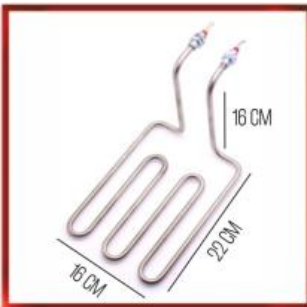

CR-Ni 8,5 MM 220 V FRITÖZ REZİSTANSI
Тэн Фритюрницы

Ürün Kodu Артикуль	Watt Мoшнoсть	Fiyat Цена\шт.
FRT004	2700 Wt