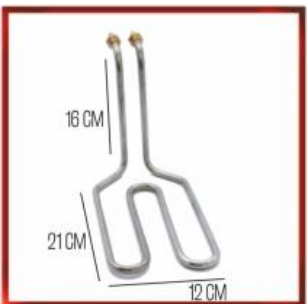

CR-Ni 8,5 MM 220 V FRITÖZ REZİSTANSI
Тэн Фритюрницы

Ürün Kodu Артикуль	Watt Мoшнoсть	Fiyat Цена\шт.
FRT006	2600 Wt